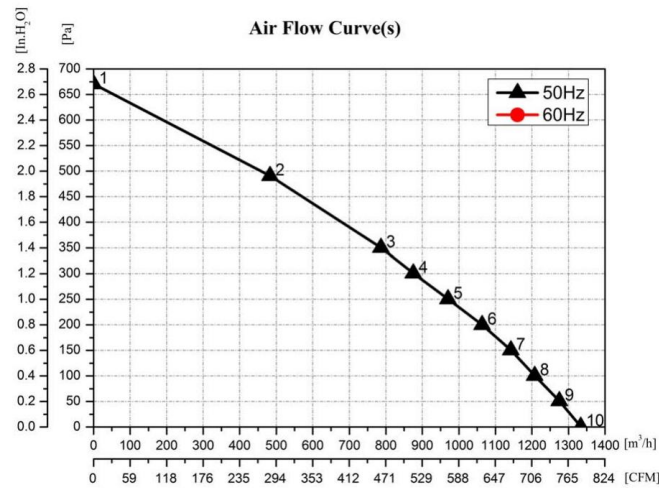

МОДЕЛЬНЫЙ РЯД

CF_D с назад загнутыми лопатками и диффузором для вентиляторов и вентустановок

CF250B-2E-AC0D

ГРАФИК

ЧЕРТЁЖ